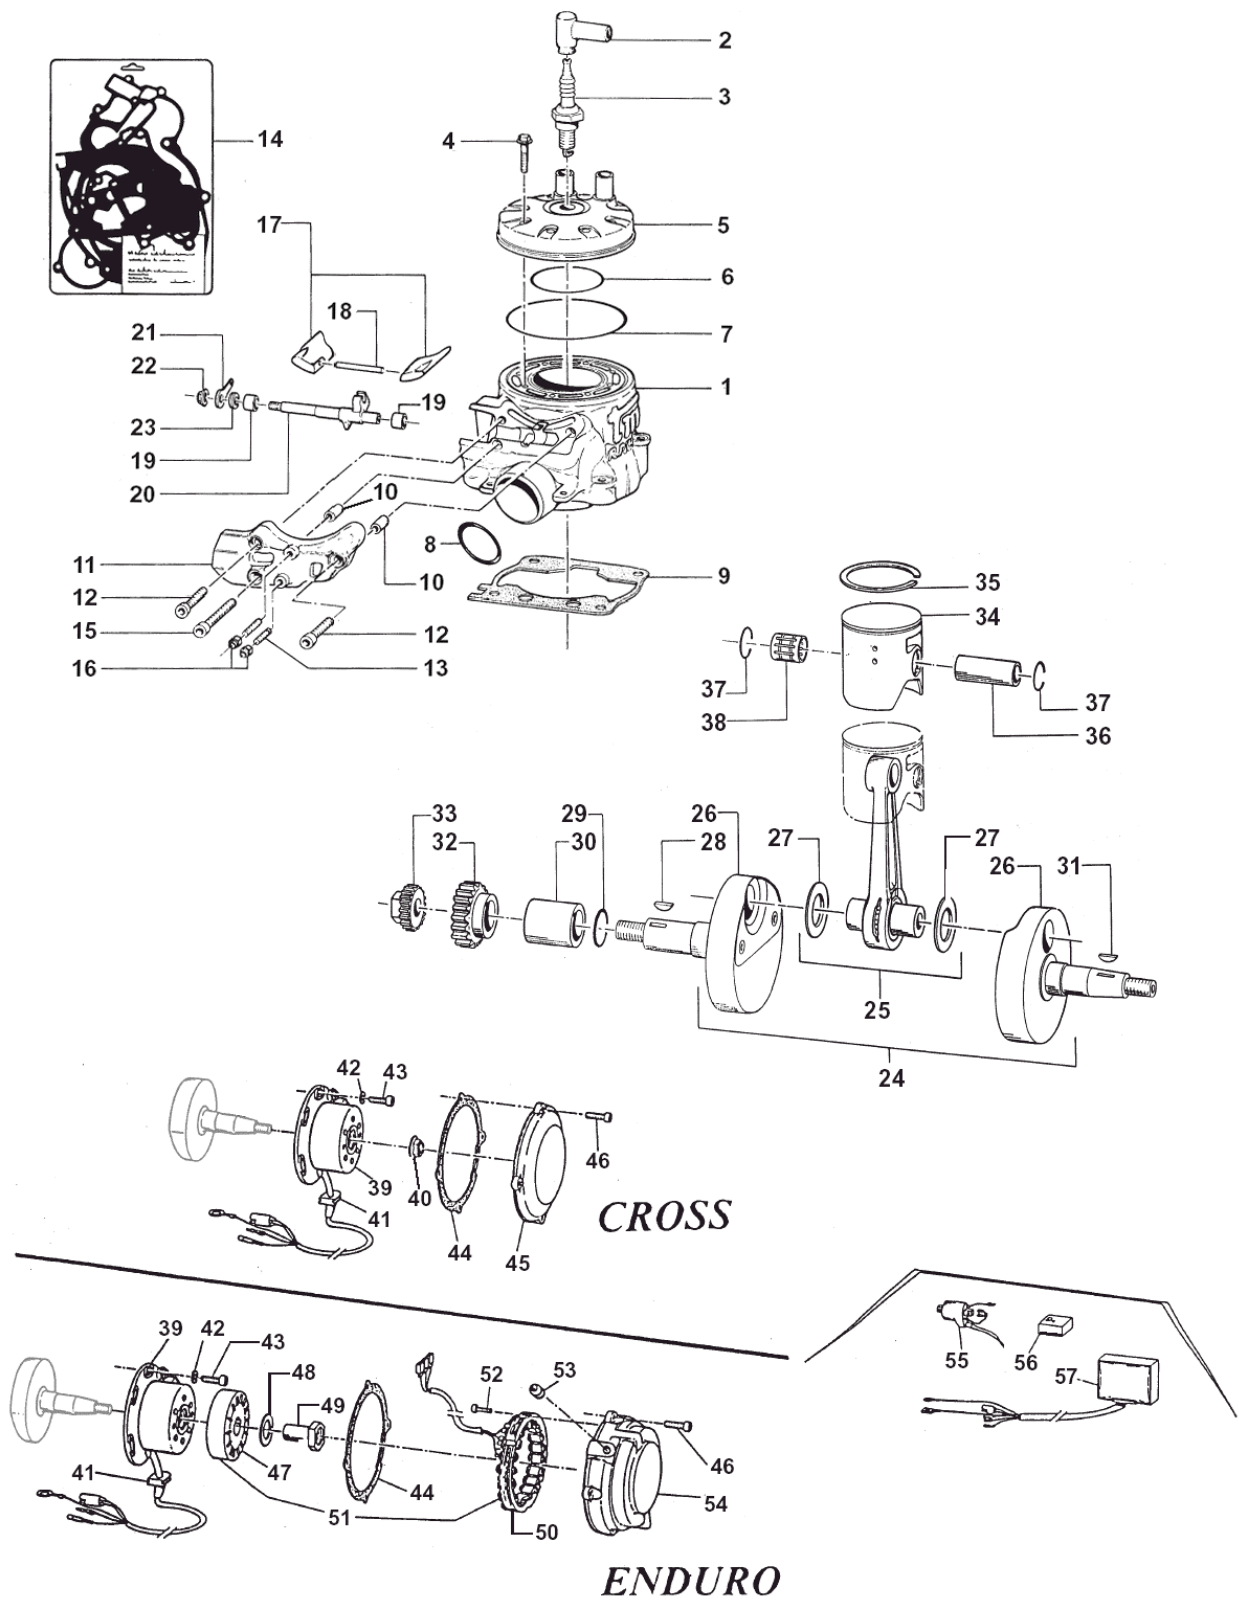

Tav. 01 – CILINDRO – PISTONE - ACCENSIONE

Pos	Codice	Q.tà	Descrizione	Pos	Codice	Q.tà	Descrizione
1	01255	1	CILINDRO 250cc CROSS NUDO Cylinder (without power valve)	28	49012	1	CHIAVETTA VOLANO Key
	01257	-	CILINDRO 250cc CROSS CPL* Cylinder Assy. *	29	12252	1	O-RING O-Ring
	01256	1	CILINDRO 250cc ENDURO NUDO Cylinder (without power valve)	30	26250	1	DISTANZIALE Spacer
	01258	-	CILINDRO 250cc ENDURO CPL* Cylinder Assy. *	31	49010	1	CHIAVETTA VOLANO Key
	01302	1	CILINDRO 300cc CROSS NUDO Cylinder (without power valve)	32	40248	1	PIGNONE COPPIA PRIMARIA 250 END – 300 CROSS/END Gear, primary drive
	01303		CILINDRO 300cc CROSS CPL* Cylinder Assy. *		40244	1	PIGNONE COPPIA PRIMARIA 250 CROSS Gear, primary drive
	01304	1	CILINDRO 300cc ENDURO NUDO Cylinder (without power valve)	33	40247	1	DADO INGRANAGGIO POMPA ACQUA Gear, water pump
	01305	-	CILINDRO 300cc ENDURO CPL* Cylinder Assy. *	34	10510	-	PISTONE 250cc 66.33 CPL*** Piston 250cc 66.33 Comp.***
2	21017	1	PIPETTA CANDELA NGK Cap, spark plug		10511	-	PISTONE 250cc 66.34 CPL*** Piston 250cc 66.34 Comp.***
3	06010	1	CANDELA NGK BR 8 EG Spark plug		10512	-	PISTONE 250cc 66.35 CPL*** Piston 250cc 66.35 Comp.***
4	49366	8	VITE TE/FLANG. 8 X 40 Screw		10602	-	PISTONE 300cc 71.94 CPL*** Piston 300cc 71.94 Comp.***
5	02251	1	TESTA 250cc Head		10603	-	PISTONE 300cc 71.95 CPL*** Piston 300cc 71.95 Comp.***
	02300	1	TESTA 300cc Head	35	11251	1	SEGMENTO 250cc Ring 250cc, piston
6	12250	1	O-RING PICCOLO O-ring, Small		11057	1/2	SEGMENTO 300cc Ring 300cc, piston
7	12251	1	O-RING GRANDE O-ring, Big	36	09250	1	SPINOTTO Pin
8	12007	1	O-RING SCARICO O-ring, exhaust	37	09251	2	ANELLINI FERMA SPINOTTO Clip, piston pin
9	05250	-	GUARNIZIONE BASE CILINDRO 0.2 mm Gasket 0,2 Cylinder	38	19250	1	GABBIA SPINOTTO Top end bearing
	05251	1	GUARNIZIONE BASE CILINDRO 0.3 mm Gasket 0,3 Cylinder	39	15200.250	1	GENERATORE KOKUSAN Generator kokusan
	05252	-	GUARNIZIONE BASE CILINDRO 0.4 mm Gasket 0,4 Cylinder	40	49657	1	DADO ACCENSIONE CROSS Flange Nut, CROSS
	05253	-	GUARNIZIONE BASE CILINDRO 0.5 mm Gasket 0,5 Cylinder	41	21004	-	GOMMINO PASSACAVO Rubber
10	26041	2	GRANO CENTRAGGIO 7 X 8 Pin, dowel	42	49603	2	RONDELLA 6 X 12 Washer
11	-----	-	RICAMBIO NON DISPONIBILE Spare not available	43	49484	2	VITE TCEI 6 X 20 Screw
12	49477	2	VITE TCEI 5 X 25 Screw	44	05259	1	GUARNIZIONE COP. ACCENSIONE Gasket, ignition cover
13	49703	2	GRANO 5 X 20 Grub screw	45	30253	1	COPERCHIO ACCENSIONE CROSS Cover, ignition for Cross
14	05610	-	KIT GUARNIZIONI + O-RING Gaskets kit + O-ring	46	49477	3	VITE TCEI 5 X 25 Screw
15	49476	2	VITE TCEI 5 X 20 Screw	47	15103	-	ROTORE DUCATI Ducati rotor
16	49633	2	DADO M5 AUTOBLOCCANTE BASSO Nut	48	49618	1	RONDELLA ACCIAIO 18 Washer
17	22253	1	VALVOLA GHIgliOTTINA 250 (COPPIA) Power valve (left + right)	49	49061	1	DADO ACCENSIONE ENDURO Nut, Enduro
	22254	1	VALVOLA GHIgliOTTINA 300 (COPPIA) Power valve (left + right)	50	15102	-	STATORE DUCATI Ducati stator
18	19019	1	PERNO VALVOLA Pin, power valve	51	15100	1	ALTERNATORE DUCATI (15102+15103) A.C. Generator
19	19045	2	GABBIA A RULLI HK 0810 Bearing, shaft	52	49470	2	VITE 4 x 12 Screw
20	28026	1	ALBERINO COMANDO VALVOLA Shaft, power valve	53	21007	1	GOMMINO PASSACAVO Rubber
21	28039	1	PIASTRINO SUPERIORE Plate, upper	54	30260	1	COPERCHIO ACCENSIONE ENDURO Cover, ignition for Enduro
22	49701	1	DADO M5 FLANGIATO Nut, flange	55	15206	1	BOBINA KOKUSAN Coil kokusan
23	04006	1	PARAOILIO 8 X 12 X 3 Oil seal	56	15101	1	REGOLATORE Voltage regulator
24	18253	-	ALBERO MOTORE 250 CPL** Crankshaft Comp.**	57	15203	1	CENTRALINA KOKUSAN CDI kokusan
		-	ALBERO MOTORE 300 CPL** Crankshaft Comp.**				
25	18249	-	BIELLA COMPLETA Rod Kit				
26	18253.1	1	COPPIA SEMIALBERI 250 Crank (left + right)				* Completo di Pos. 10+11+12+13+15+16+17+18+19+20+21+22+23
		1	COPPIA SEMIALBERI 300 Crank (left + right)				** Completo di Pos. 25+26
27	18064	2	RONDELLA ARGENTATA Silver washer				*** Completo di Pos. 35+36+37