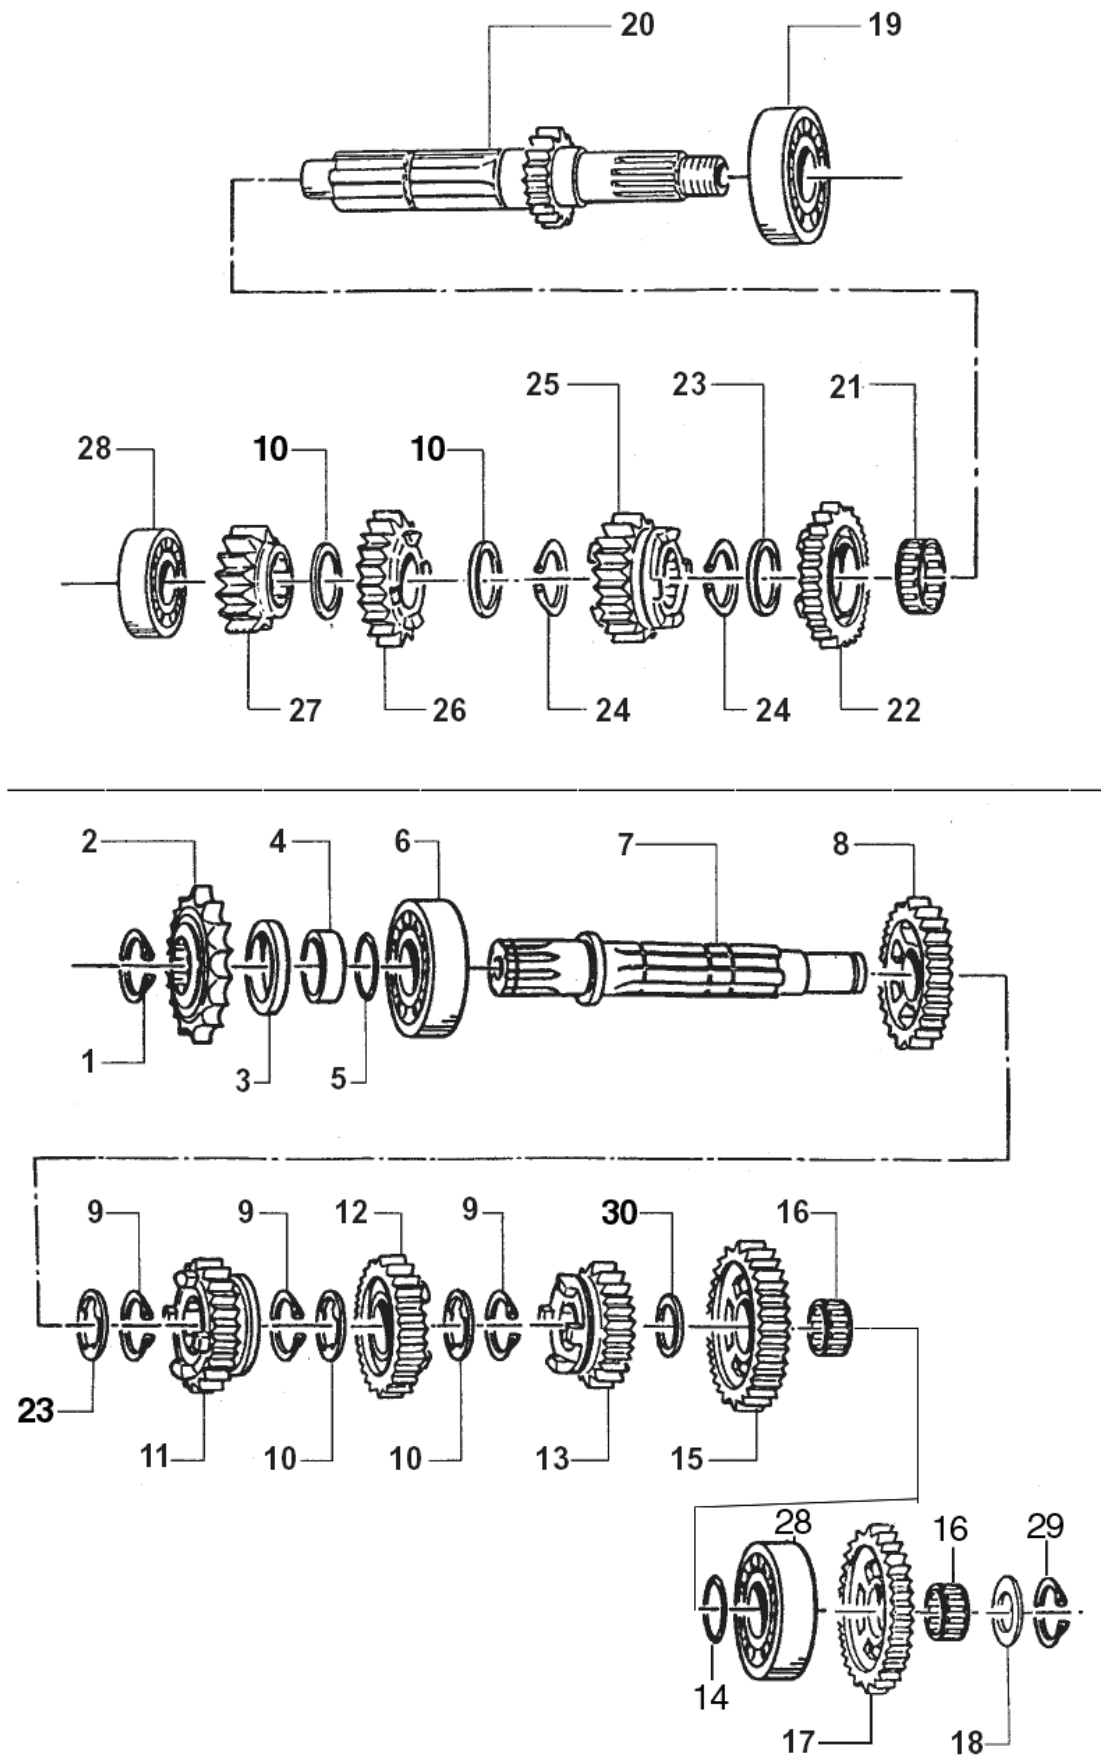

Tav. 05 – CAMBIO CROSS/ENDURO

Pos	Codice	Q.tà	Descrizione	Pos	Codice	Q.tà	Descrizione
1	49252	1	SEEGER PIGNONE CATENA Snap ring	16	19012	2	GABBIA A RULLI 17 X 21 X 10 Needle cage
2	40214	1	PIGNONE CATENA Z 13 Sprocket, drive 13T	17	40348	1	INGRANAGGIO INTERMEDIO M/M Gear, idle
	40212	-	PIGNONE CATENA Z 12 Sprocket, drive 12T	18	48012	1	RASAMENTO Washer
3	04101	1	PARAOILIO 40 X 30 X 7 Oil seal	19	03252	1	CUSCINETTO 6205 C3 Bearing
4	26251	1	DISTANZIALE PIGNONE Spacer	20	40250	1	ALBERO PRIMARIO Z 15 <u>CROSS</u> Mainshaft, Cross 15T
5	12252	1	O-RING O-Ring		40251	1	ALBERO PRIMARIO Z 14 <u>ENDURO</u> Mainshaft, Enduro 14T
6	03253	1	CUSCINETTO 6305 C3 Bearing	21	19051	1	GABBIA A RULLI 25 X 29 X 10 Needle cage
7	40270	1	ALBERO SECONDARIO Countershaft	22	40262	1	INGRANAGGIO 5° A.P. Z 23 <u>CROSS</u> Gear, 5th Mainshaft 23T
8	40275	1	INGRANAGGIO 2° A.S. Z 25 <u>CROSS/ENDURO</u> Gear, 2nd Countershaft 25T		40266	1	INGRANAGGIO 5° A.P. Z 24 <u>ENDURO</u> Gear, 5th Mainshaft 24T
9	49255	3	SEEGER RETTIFICATO Snap ring	23	48254	2	SPESSORE 25.2 X 31.8 X 1 Spacer
10	48251	4	SPESSORE DENTELLATO Spacer	24	49255	2	SEEGER Snap ring
11	40279	1	INGRANAGGIO 4° A.S. Z 21 <u>CROSS/ENDURO</u> Gear, 4th Countershaft 21T	25	40258	1	INGRANAGGIO 3° A.P. Z 19 <u>CROSS/ENDURO</u> Gear, 3rd Mainshaft 19T
12	40277	1	INGRANAGGIO 3° A.S. Z 23 <u>CROSS/ENDURO</u> Gear, 3rd Countershaft 23T	26	40260	1	INGRANAGGIO 4° A.P. Z 21 <u>CROSS/ENDURO</u> Gear, 4° Mainshaft 21T
13	40281	1	INGRANAGGIO 5° A.S. Z 20 <u>CROSS</u> Gear, 5th Countershaft 20T	27	40255	1	INGRANAGGIO 2° A.P. Z 17 <u>CROSS/ENDURO</u> Gear, 2nd Mainshaft 17T
	40280	1	INGRANAGGIO 5° A.S. Z 19 <u>ENDURO</u> Gear, 5th Countershaft 19T	28	03251	2	CUSCINETTO 6203 C3 Bearing
14	48253	1	SPESSORE CAMBIO 17 X 30 X 1 Spacer	29	49253	1	SEEGER Snap ring
15	40272	1	INGRANAGGIO 1° A.S. Z 27 <u>CROSS</u> Gear, 1st Countershaft 27T	30	48252	1	SPESSORE CAMBIO 20 X 29 X 1 Spacer
	40273	1	INGRANAGGIO 1° A.S. Z 28 <u>ENDURO</u> Gear, 1st Countershaft 28T				

Cambio CROSS (Gear Box CROSS)				
	Primario (Mainshaft)		Secondario (Countershaft)	
Marcia (Gear)	Denti (Teeths)	Codice (Code)	Denti (Teeths)	Codice (Code)
1^	15	40250	27	40272
2^	17	40255	25	40275
3^	19	40258	23	40277
4^	21	40260	21	40279
5^	23	40262	20	40281

Cambio ENDURO (Gear Box ENDURO)				
	Primario (Mainshaft)		Secondario (Countershaft)	
Marcia (Gear)	Denti (Teeths)	Codice (Code)	Denti (Teeths)	Codice (Code)
1^	14	40251	28	40273
2^	17	40255	27	40275
3^	19	40258	23	20277
4^	21	40260	21	40279
5^	24	40266	19	40280