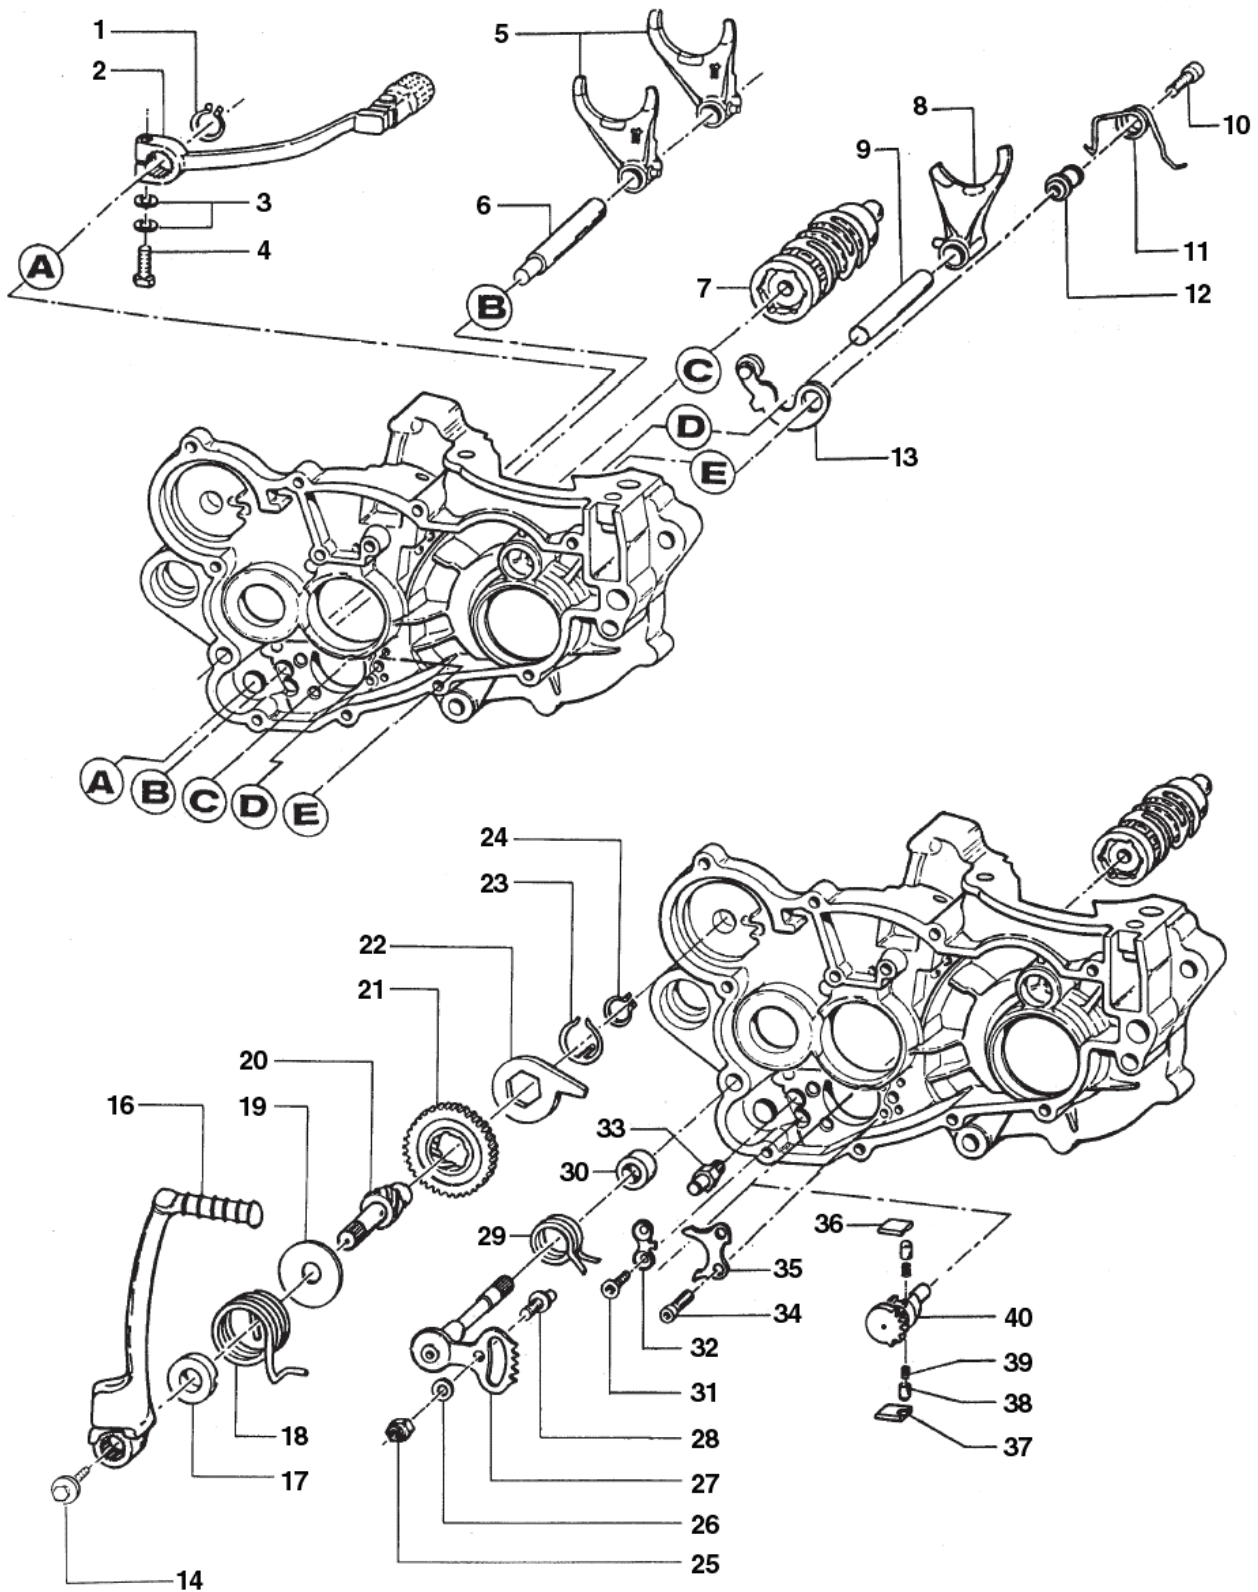

Tav. 04 – FORCHETTE CAMBIO – MESSA IN MOTO

Pos	Codice	Q.tà	Descrizione	Pos	Codice	Q.tà	Descrizione
1	43042.250	1	LEVA CAMBIO Gear lever	36	26060	1	CRICCHETTO CAMBIO SUPERIORE Ratchet, upper
2	49212	1	SEEGER Snap ring	37	26061	1	CRICCHETTO CAMBIO INFERIORE Ratchet, lower
3	49610	2	RONDELLA ACCIAIO Ø 6 Washer	38	26062	2	PUNTALE Plunger
4	49411	1	VITE TE 6 X 20 Screw	39	16012	2	MOLLA PUNTALE Spring
5	33013	2	FORCHETTA ALBERO SECONDARIO Fork, countershaft	40	40310	1	INGRANAGGIO PORTACRICCHETTI Shifter gear
6	33256	1	PERNO FORCHETTA A.S. Shaft, countershaft fork				
7	33250	1	ALBERO DESMODROMICO Drum				
8	33251	1	FORCHETTA ALBERO PRIMARIO Fork, mainshaft				
9	33255	1	PERNO FORCHETTA ALBERO PRIMARIO Shaft, mainshaft fork				
10	49485	1	VITE TCEI 6 X 25 Screw				
11	16011	1	MOLLA BLOCCAMARCE Spring				
12	26007	1	DISTANZIALE MOLLA Spacer, spring				
13	26063	1	PIASTRINO BLOCCAMARCE Stopper comp.				
14	49369	1	VITE TE F/R 8 X 10 Ch. 10 Screw				
16	43250	1	LEVA M/M Kick starter lever				
17	26253	1	DISTANZIALE Spacer				
18	16253	1	MOLLA M/M Spring, kick starter				
19	48257	1	RONDELLA ALBERO M/M washer				
20	28250	1	ALBERO M/M Shaft, kick start				
21	40349	1	INGRANAGGIO SCORREVOLE M/M Sliding gear, kick starter				
22	26254	1	BATTUTA M/M Kick starter stopper				
23	16254	1	MOLLA Spring				
24	49214	1	SEEGER Snap ring				
25	49638	1	DADO M6 ALTO AUTOBLOCCANTE Nut				
26	49603	1	RONDELLA 6 X 13 Washer				
27	28100	1	ALBERO COMANDO Shaft, gearshift				
28	26050	1	BATTUTA ECCENTRICA Pin				
29	16009	1	MOLLA RITORNO LEVA CAMBIO Spring, gear lever				
30	26006	1	DISTANZIALE MOLLA LEVA CAMBIO Spacer, gear lever spring				
31	49405	2	VITE TSEI 6 X 20 UMB. Screw				
32	26022	1	PIASTRINO FINE CORSA Plate				
33	26051	1	BATTUTA FISSA Pin				
34	49483	2	VITE TCEI 6 X 16 Screw				
35	26021	1	PIASTRINO RIENTRO CRICCHETTI Plate, ratchet