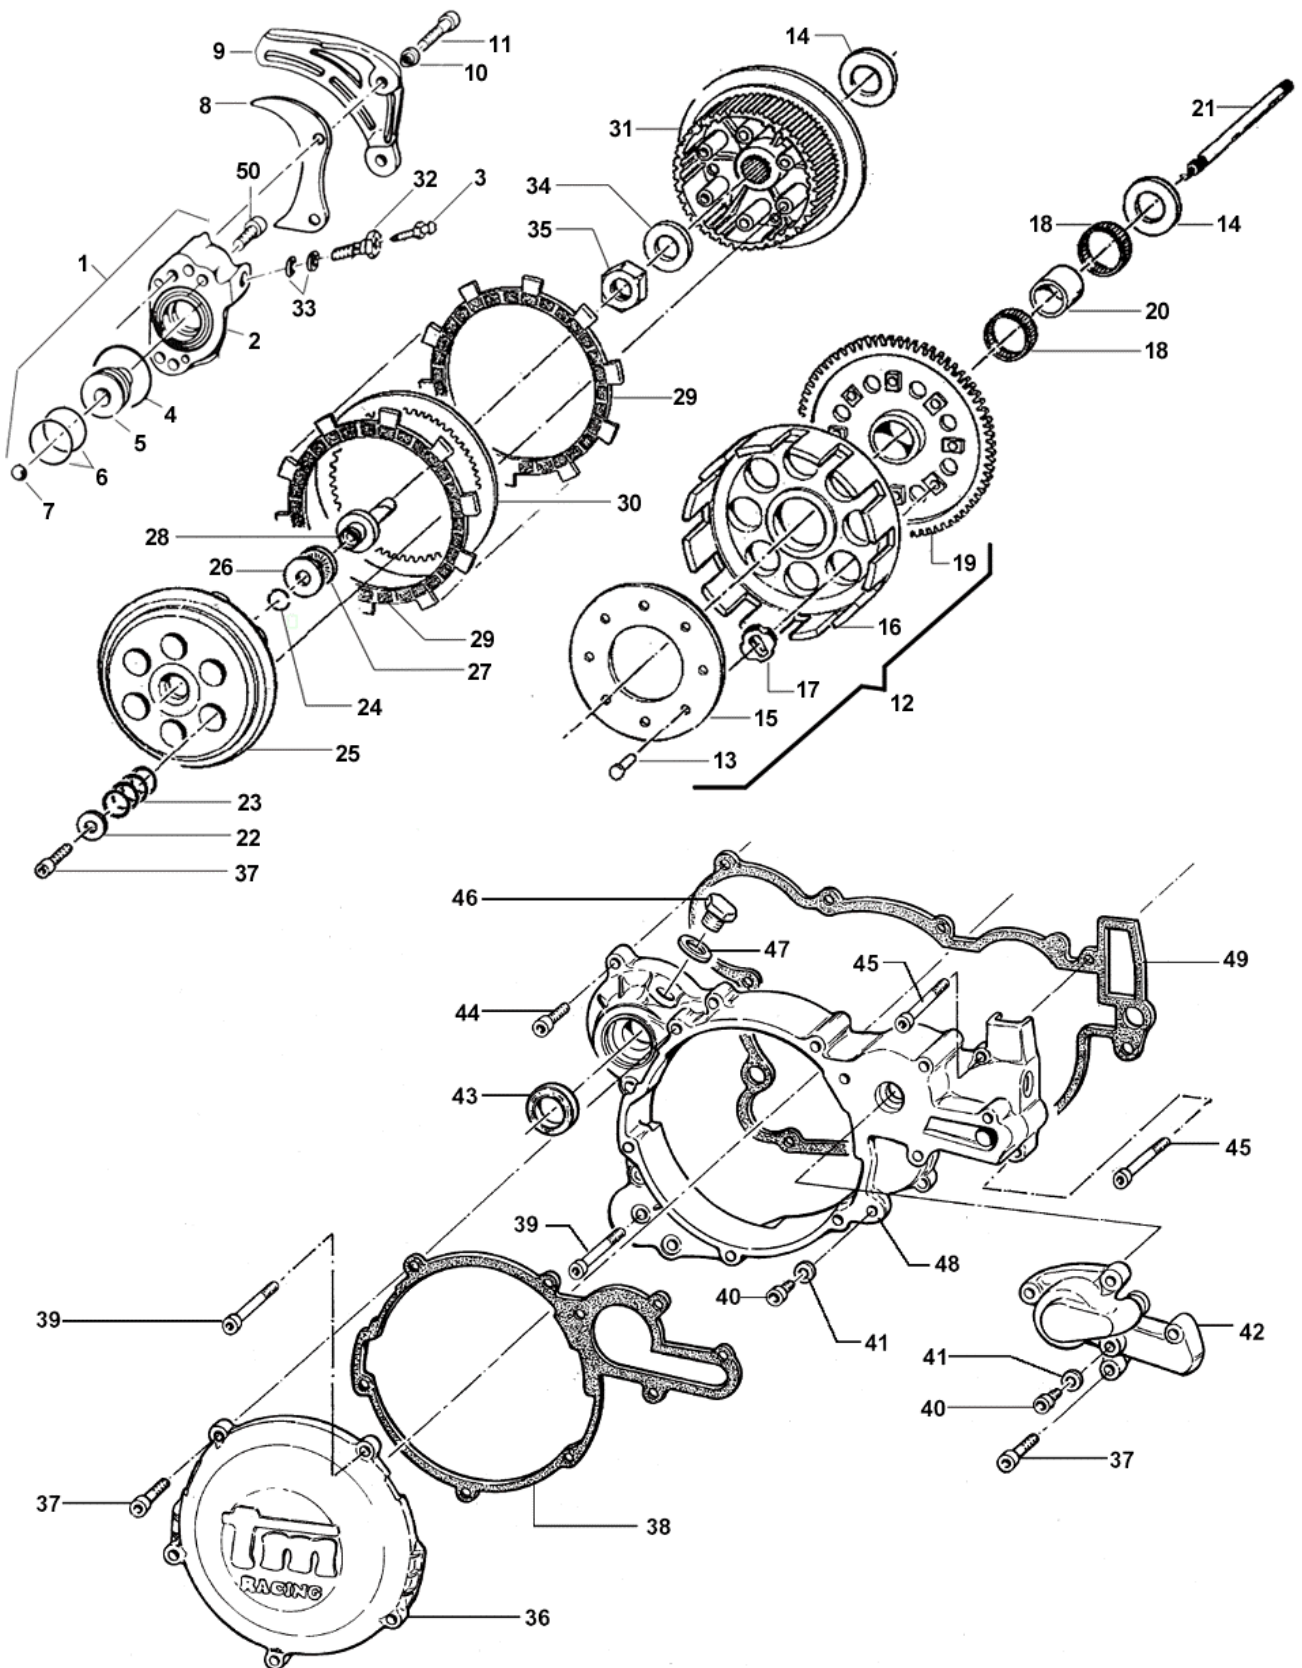

Tav. 02 – FRIZIONE

Pos	Codice	Q.tà	Descrizione
1	30259	-	COPERCHIO FRIZ. IDR. CPL* Hydraulic clutch pump Assy.
2	30258	1	COPERCHIO FRIZ. IDR. NUDO Cover, Hydraulic clutch
3	35264	1	VITE SPURGO Screw
4	12254	1	O-RING O-Ring
5	35256	1	PISTONE POMPA Piston, clutch
6	12258	2	O-RING PISTONE O-Ring
7	19052	1	SFERA Ball
8	40022	1	PROTEZIONE ERGAL Protection, Aluminum
9	40023.2	1	PROTEZIONE PLASTICA Protection, Plastic
10	26211	2	BOCCOLINA Ø 5 Collar
11	49535	2	VITE TCEI 5 X 35 Screw
12	40245	-	COPPIA PRIMARIA CPL** Primary gear Assy**
13	49202	8	CHiodo Ø 6 Stud
14	48250	2	SPESSORE Spacer
15	35262	1	DISCO BATTUTA GOMMINI Plate
16	25251	1	CAMPANA FRIZIONE Clutch Gasket
17	21005	8	GOMMINO PARASTRAPPI Rubber
18	19050	2	GABBIA A RULLI 28 X 33 X 13 Needle cage
19	40249	1	COPPIA PRIMARIA Z 57 Primary gear
20	26252	1	DISTANZIALE 27 X 28 X 22 Spacer
21	35046	1	ASTINA FRIZIONE (187.5mm) Clutch rod
22	49604	6	RONDELLA 6 X 18 Washer
23	16256	6	MOLLA FRIZIONE Spring, clutch
24	09003	1	ANELLINO Clip
25	25253	1	PIATTO SPINGIDISCO Plate, clutch pressure
26	19023	1	RONDELLA AS 1528 Kasher
27	19022	1	GABBIA A RULLI RADIALE AXK 1528 Needle cage
28	35047	1	REGGISPINTA Lifter, clutch
29	35253	9	DISCO FRIZIONE GUARNITO Clutch plate
30	35271	8	DISCO FRIZIONE ACCIAIO 1mm Plate, steel
31	25250	1	TAMBURELLO Clutch center
32	35261	1	DADO SPURGO FRIZIONE Nut
33	69034	2	RONDELLA Washer
34	48255	1	RONDELLA TAMBURELLO Washer, clutch center
35	49060	1	DADO TAMBURELLO Nut, clutch center

Pos	Codice	Q.tà	Descrizione
36	30272	1	COPERCHIO FRIZIONE ESTERNO Clutch Cover, External
37	49484	16	VITE TCEI 6 X 20 Screw
38	05257	1	GUARNIZIONE COPERCHIO ESTERNO Gasket, external clutch cover
39	49467	1	VITE TCEI 6 X 75 Screw
40	49480	2	VITE TCEI 6 X 10 Screw
41	49104	2	RONDELLA Washer
42	30257	1	COPERCHIO POMPA ACQUA Cover, Water pump
43	04102	1	PARAOLIO LEVA M/M 30 X 20 X 7 Oil seal
44	49485	9	VITE TCEI 6 X 25 Screw
45	49487	2	VITE TCEI 6 X 35 Screw
46	49300	1	TAPPO CARICO OLIO Oil plug
47	49103	1	RONDELLA TAPPO Washer
48	30271	1	COPERCHIO INTERNO FRIZIONE Clutch Cover, Internal
49	05271	1	GUARNIZIONE COPERCHIO INTERNO Gasket, internal clutch cover
50	49477	1	VITE TCEI 5 X 25 Screw

* Completo di Pos:
2+4+5+6+7

** Completo di Pos:
13+15+16+17+19