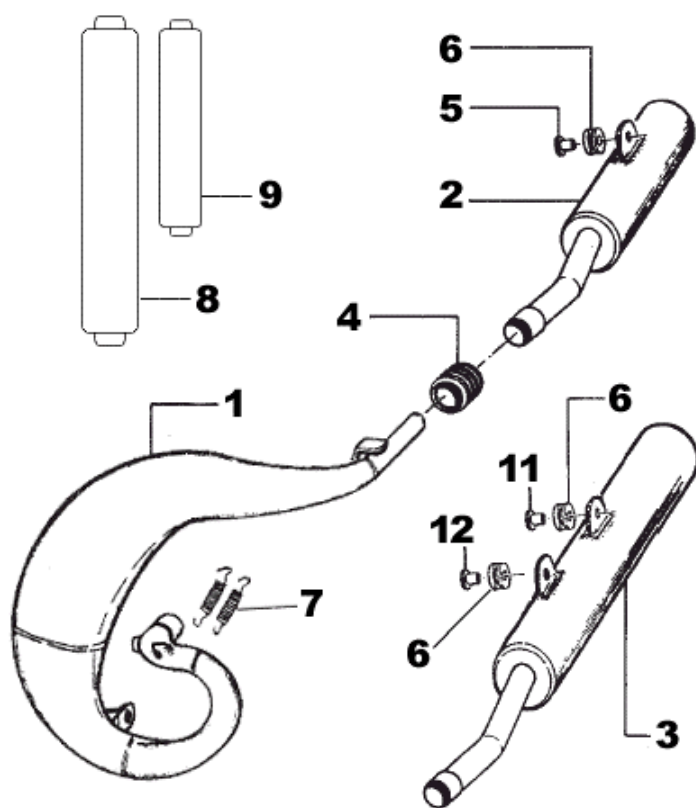

Tav. 06 SILENZIATORE - MARMITTA

Pos	Codice	Q.tà	Descrizione
1	27254	1	MARMITTA HGS 250 CROSS Pipe, 250 Cross
	27254.2	1	MARMITTA HGS 250/300 ENDURO Pipe, 250/300 Enduro
	27301	1	MARMITTA HGS 300 CROSS Pipe, 300 Cross
2	27060	1	SILENZIATORE 250/300 CROSS Silencer, Cross
3	27055.01	1	SILENZIATORE 250/300 ENDURO Silencer, Enduro
4	21019	1	GOMMINO Rubber (silencer/pipe)
5	26026	1/2	BOCCOLA SILENZIATORE Collar
6	21008	1/2	GOMMINO SILENZIATORE Rubber, silencer
7	16003	2	MOLLA SCARICO Spring
8	27083	-	CARTUCCIA LANA RICAMBIO ENDURO Spare Wool (Enduro)
9	27262	-	CARTUCCIA LANA RICAMBIO CROSS Spare Wool (Cross)
11	26055	1	BOCCOLA SILENZIATORE ENDURO Collar (Enduro)
12	26072	1	BOCCOLA SILENZIATORE ENDURO Collar (Enduro)

ACCESSORI (Accessories)

Codice	Descrizione
50051	ESTRATTORE ACCENSIONE KOKUSAN Puller, Kokusan ignition
	CHIAVE PIGNONE COPPIA Wrench, 1T primary drive gear
50028	CHIAVE ROTORE DUCATI Wrench, Ducati rotor
50102	PASTA GUARNIZIONE 250 gr. Silicone Liquid Gasket 250 gr.

Note: