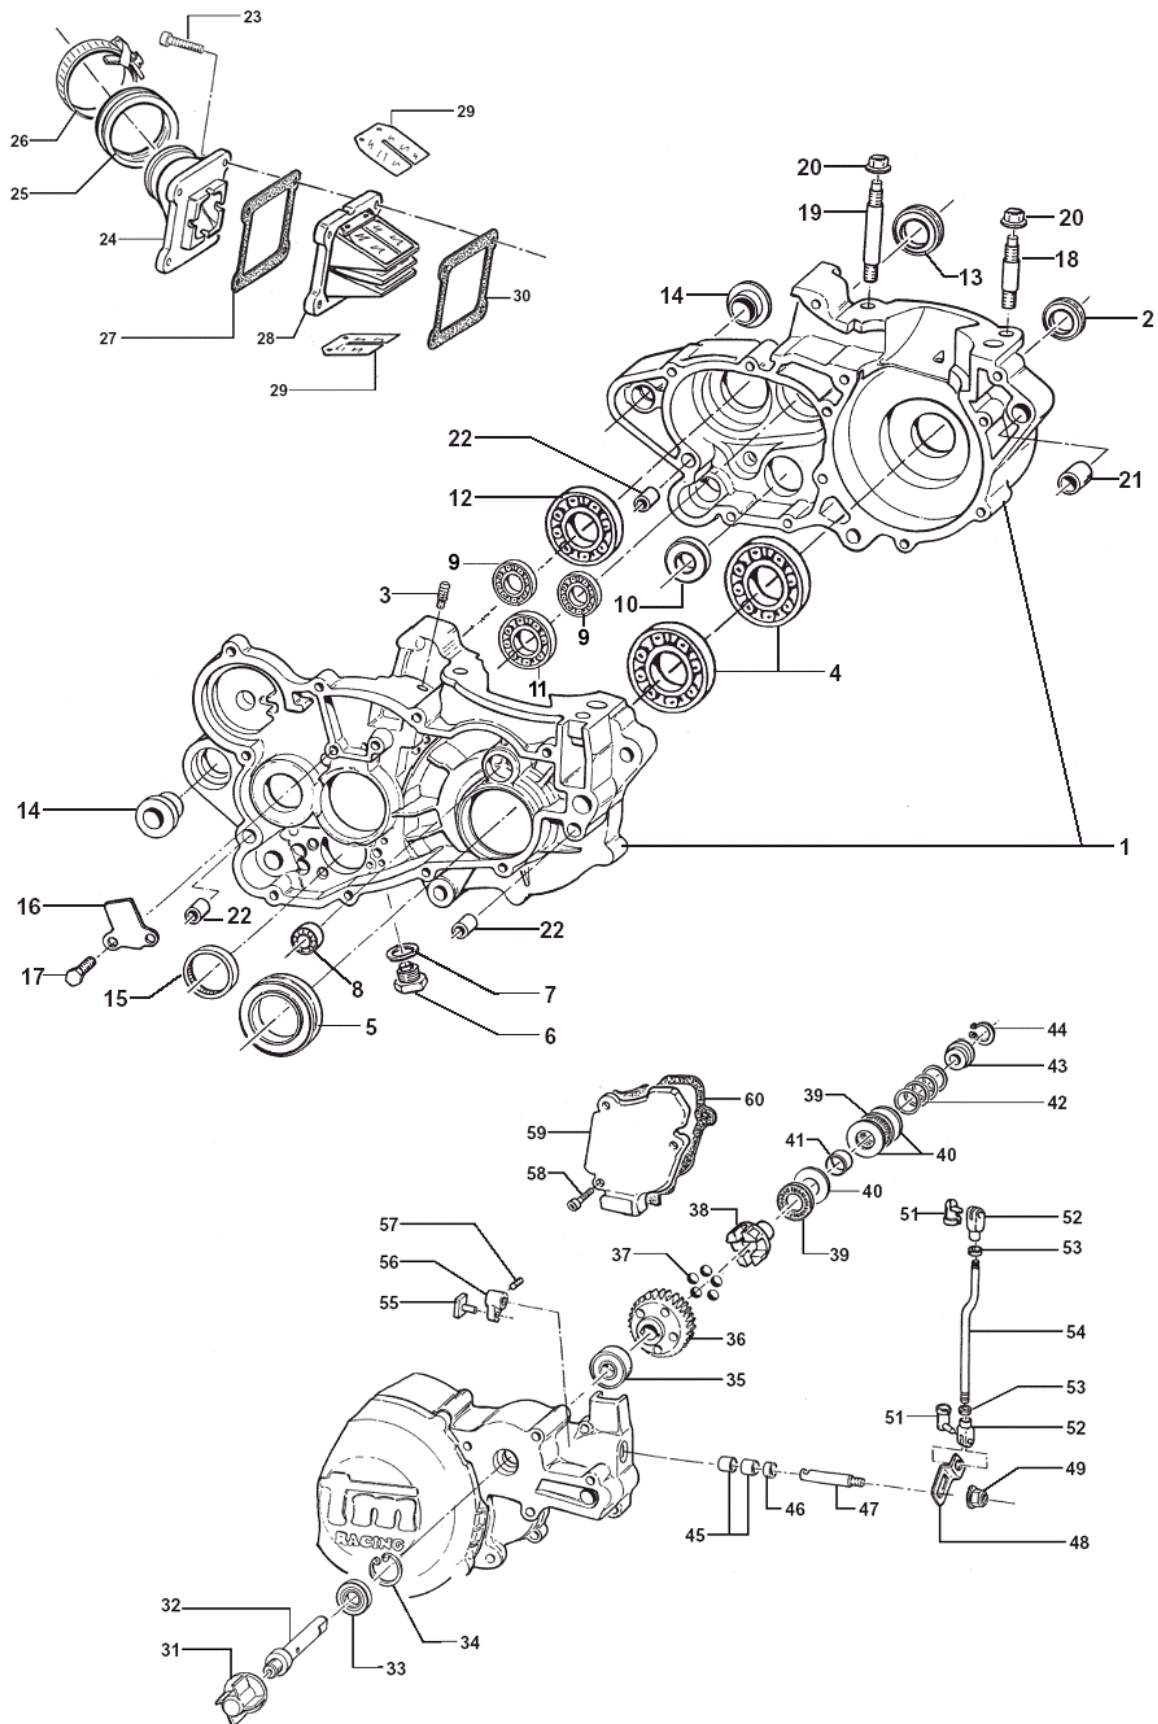

Tav. 03 – BASAMENTO MOTORE - CENTRIFUGA

Pos	Codice	Q.tà	Descrizione	Pos	Codice	Q.tà	Descrizione
1	30280	1	BASAMENTO MOTORE 250 x V-FORCE Crankcase 250	35	03014	1	CUSCINETTO 608 Z C3 Bearing
	30300	1	BASAMENTO MOTORE 300 x V-FORCE Crankcase 300	36	40246	1	INGRANAGGIO ROTAZIONE SFERE Gear, ball spin
2	04000	1	PARAOILIO 20 X 35 X 7 Oil seal	37	19007	5	SFERA Ball
3	49004	1	SFIATO CARTER Crankcase breather	38	40050	1	BUSSOLA bush
4	03250	2	CUSCINETTO BANCO 63/28 C4 Bearing	39	19022	2	GABBIA A RULLI RADIALE AXK 1528 Needle cage
5	04106	1	PARAOILIO 35 X 55 X 7 Oil seal	40	19023	3	RONDELLA AS 1528 Washer
6	49301	1	TAPPO OLIO CON CALAMITA Oil plug with magnet	41	26004	1	DISTANZIALE Spacer
7	49103	1	RONDELLA TAPPO Washer	42	16255	1	MOLLA Spring
8	03013	1	CUSCINETTO 608 C3 Bearing	43	48020	1	PIATTELLO SUPERIORE MOLLA Cap, spring
9	03251	2	CUSCINETTO 6203 C3 Bearing	44	49210	1	SEEGER Snap ring
10	03010	1	CUSCINETTO DESMODROMICO 6001 2RS Bearing	45	19045	2	GABBIA A RULLI HK 0810 Needle cage
11	03252	1	CUSCINETTO 6205 C3 Bearing	46	04006	1	PARAOILIO 8 X 12 X 3 Oil seal
12	03253	1	CUSCINETTO 6305 C3 Bearing	47	28040	1	ALBERINO RINVIO VALVOLA Shaft, power valve return
13	04101	1	PARAOILIO 40 X 30 X 7 Oil seal	48	28037	1	PIASTRINO INFERIORE Plate, lower
14	26032	2	BOCCOLA Ø 16 Collar	49	49701	1	DADO M 5 FLANGIATO Nut, flange
15	19041	1	GABBIA A RULLI DHK 35/12 Needle cage	51	49042	2	MOLLA FORCHETTINA Spring
16	26023	1	PIASTRINO CONVOGLIATORE OLIO Plate, oil conveyor	52	49041	2	FORCHETTINA Fork
17	49440	2	VITE TE 6 X 14 Screw	53	49630	2	DADO M 4 BASSO Nut
18	49031	2	PRIGIONIERO 10 X 60,5 Stud	54	28255	1	ASTINA VALVOLA Rod
19	49033	2	PRIGIONIERO 10 X 81,5 Stud	55	28036	1	MARTELLETTO VALVOLA Hammer
20	49656	4	DADO M 10 FLANGIATO 1,5 Nut, flange	56	28035	1	BIELLETTA Hanger
21	26043	1	GRANO CARTER 14 X 14 Dowel	57	49702	1	GRANO 5 X 6 Grub screw
22	26044	3	GRANO CARTER Dowel	58	49473	3	VITE TCEI 5 X 14 Screw
23	49485	4	VITE TCEI 6 X 25 Screw	59	30254.1	1	COPERCHIO LEVERAGGI Cover
24	30314	1	CONVOGLIATORE PACCO V-FORCE Manifold	60	05258	1	GUARNIZIONE LEVERAGGI Gasket, cover
25	13009	1	COLLETTORE ASPIRAZIONE Rubber manifold				
26	51004	2	FASCETTA 40/60 Clamp				
27	05263	1	GUARNIZIONE PACCO LAMELLARE Gasket, reeds box				
28	20256	1	PACCO LAMELLARE V-FORCE Reeds box V-Force				
29	20257	-	KIT LAMELLE RICAMBIO V-FORCE Spare reeds, V-Force				
30	05268	1	GUARNIZIONE PACCO LAMELLARE Gasket, reeds box				
31	28010	1	GIRANTE POMPA ACQUA Impeller				
32	28002	1	ALBERINO POMPA ACQUA Shaft, water pump				
33	04004	1	PARAOILIO 12 X 22 X 5 Oil seal				
34	49215	1	SEEGER Snap ring