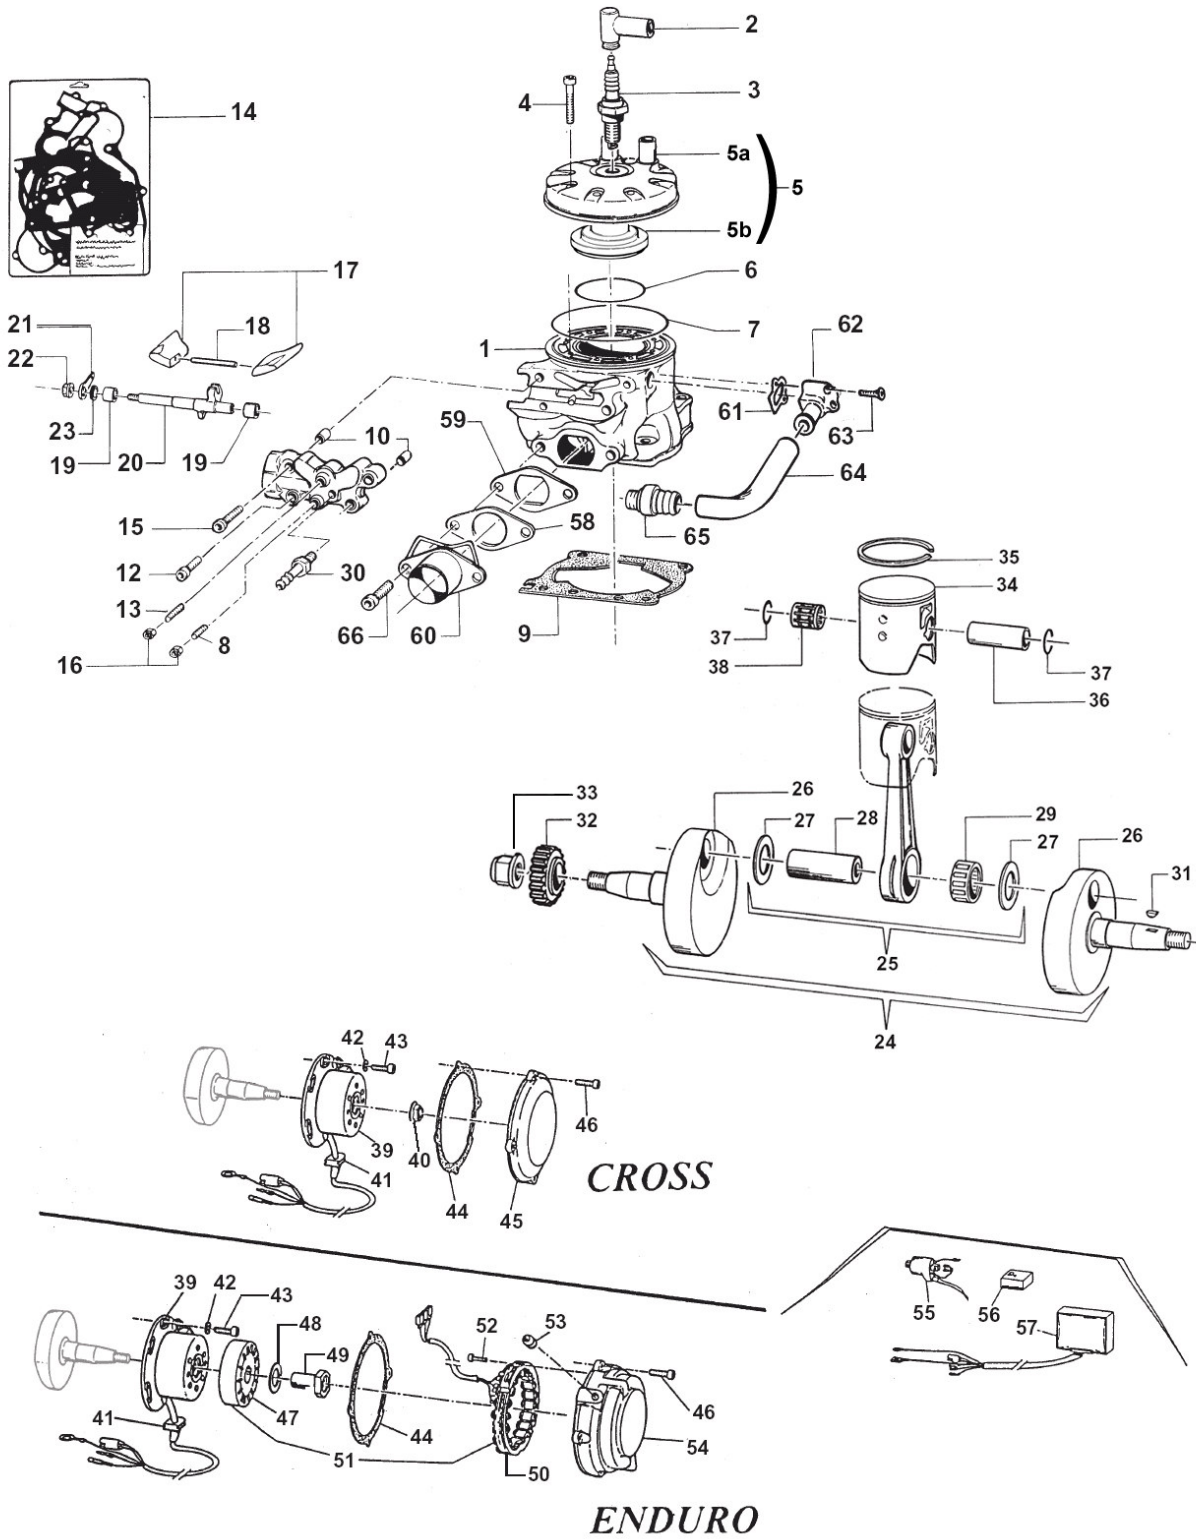

Tav. 01 - CILINDRO - PISTONE - ACCENSIONE

Pos	Codice	Q.tà	New	Descrizione	Pos	Codice	Q.tà	New	Descrizione
1		1		CILINDRO 125cc ENDURO NUDO Cylinder (without power valve)					
		-		CILINDRO 125cc ENDURO CPL* Cylinder Assy.*	32	40303	1		PIGNONE COPPIA PRIMARIA Z 19 Gear, primary drive
		1		CILINDRO 125cc CROSS NUDO Cylinder (without power valve)	33	49094	1	New	DADO M14 X 1.25 Nut
		-		CILINDRO 125cc CROSS CPL* Cylinder Assy.*	34	10154	-		PISTONE 125cc 53.94 CPL**** Piston 125cc 53.94 Comp.****
2	21017	1		PIPETTA CANDELA NGK Cap, spark plug		10155	-		PISTONE 125cc 53.95 CPL**** Piston 125cc 53.95 Comp.****
3	06011	1		CANDELA NGK BR 9 EG Spark plug		10156	-		PISTONE 125cc 53.96 CPL**** Piston 125cc 53.96 Comp.****
4	49487	8		VITE TCEI 6 X 35 Screw	35	11056	1		SEGMENTO 125cc Ring 125cc, piston
5	02020.05	1		TESTA 125cc Cpl ***** Head, assy	36	09001	1		SPINOTTO Pin
5 a	02020.2	-		TESTA SENZA CAMERA COMBUSTIONE Head without combustion chamber	37	09005	2		ANELLINI FERMA SPINOTTO Clip, piston pin
5 b	02020.1	-		CAMERA COMBUSTIONE Combustion chamber, head	38	19033	1		GABBIA SPINOTTO Top end bearing
6	12003	1		O-RING PICCOLO O-ring, Small	39	15200	1		GENERATORE KOKUSAN Generator kokusan
7	12004	1		O-RING GRANDE O-ring, Big	40	49657	1		DADO ACCENSIONE CROSS Flange Nut, CROSS
8	49706	1		GRANO 5 X 16 Grub screw	41	21004	-		GOMMINO PASSACAVO Rubber
9	05500	-		GUARNIZIONE BASE CILINDRO 0.2 mm Gasket 0,2 Cylinder	42	49603	2		RONDELLA 6 X 12 Washer
	05501	1		GUARNIZIONE BASE CILINDRO 0.3 mm Gasket 0,3 Cylinder	43	49484	2		VITE TCEI 6 X 20 Screw
	05502	-		GUARNIZIONE BASE CILINDRO 0.4 mm Gasket 0,4 Cylinder	44	05516	1		GUARNIZIONE COP. ACCENSIONE Gasket, ignition cover
	05503	-		GUARNIZIONE BASE CILINDRO 0.5 mm Gasket 0,5 Cylinder	45	30211	1	New	COPERCHIO ACCENSIONE CROSS Cover, ignition for Cross
10	26041	2		GRANO CENTRAGGIO 7 X 8 Pin, dowel	46	49477	4		VITE TCEI 5 X 25 Screw
11	-----	-		RICAMBIO NON DISPONIBILE Spare not available	47	15103	-		ROTORE DUCATI Ducati rotor
12	49474	2		VITE TCEI 5 X 16 Screw	48	49618	1		RONDELLA ACCIAIO 18 Washer
13	49703	1		GRANO 5 X 20 Grub screw	49	49061	1		DADO ACCENSIONE ENDURO Nut, Enduro
14	05617	-		KIT GUARNIZIONI + O-RING 2006 Gaskets kit + O-ring	50	15102	-		STATORE DUCATI Ducati stator
15	49476	2		VITE TCEI 5 X 20 Screw	51	15100	1		ALTERNATORE DUCATI (15102+15103) A.C. Generator
16	49633	2		DADO M5 AUTOBLOCCANTE BASSO Nut	52	49470	2		VITE 4 x 12 Screw
17	22032	1		VALVOLA GHIGLIOTTINA (COPPIA) Power valve (left + right)	53	21007	1		GOMMINO PASSACAVO Rubber
18	19025	1		PERNO VALVOLA Pin, power valve	54	30210	1		COPERCHIO ACCENSIONE ENDURO Cover, ignition for Enduro
19	19045	2		GABBIA A RULLI HK 0810 Bearing, shaft	55	15206	1		BOBINA KOKUSAN Coil kokusan
20	28026	1		ALBERINO COMANDO VALVOLA Shaft, power valve	56	15101	1		REGOLATORE Voltage regulator
21	28039	1		PIASTRINO SUPERIORE Plate, upper	57	15202	1		CENTRALINA KOKUSAN CDI kokusan
22	49701	1		DADO M5 FLANGIATO Nut, flange	58	05107	1		GUARNIZIONE COLLETTORE SCARICO Gasket, Ex. manifold
23	04006	1		PARAOILIO 8 X 12 X 3 Oil seal	59	26039	1		FLANGIA COLLETTORE Flange, manifold
24	18168	-	New	ALBERO MOTORE CPL** END - Biella Ø 24 Crankshaft Comp.**	60	13017	1		COLLETTORE SCARICO Exhaust manifold
	18167	-		ALBERO MOTORE CPL** MX - Biella Ø 22 Crankshaft Comp.**	61	05525	1		GUARNIZIONE RACCORDO ACQUA Gasket, water joint
	18169	-	New	ALBERO MOTORE CPL** MX - Biella Ø 24 Crankshaft Comp.**	62	28011	1		RACCORDO ACQUA Water joint
25	18069	-		BIELLA COMPLETA*** Ø 22 Rod Kit ***	63	49397	2		VITE TSEI 5 X 25 Screw
	18080	-	New	BIELLA COMPLETA*** Ø 24 Rod Kit ***	64	21025	1		MANICOTTO ACQUA Water hose
26	18168.3	1	New	COPPIA SEMIALBERI END - Biella Ø 24 Crank (left + right)	65	F28515	1		RACCORDO ACQUA INFERIORE Water Joint, lower
	18167	1		COPPIA SEMIALBERI MX - Biella Ø 22 Crank (left + right)	66	49500	2		VITE TCEI 8 X 20 Screw
	18169.3	1	New	COPPIA SEMIALBERI MX - Biella Ø 24 Crank (left + right)					
27	18063	2		RONDELLA ARGENTATA Ø 22 Silver washer					
	18248	2	New	RONDELLA ARGENTATA Ø 24 Silver kasher					
28	18068	1		ASSE ACCOPPIAMENTO 22 X 54 Pin, connecting rod