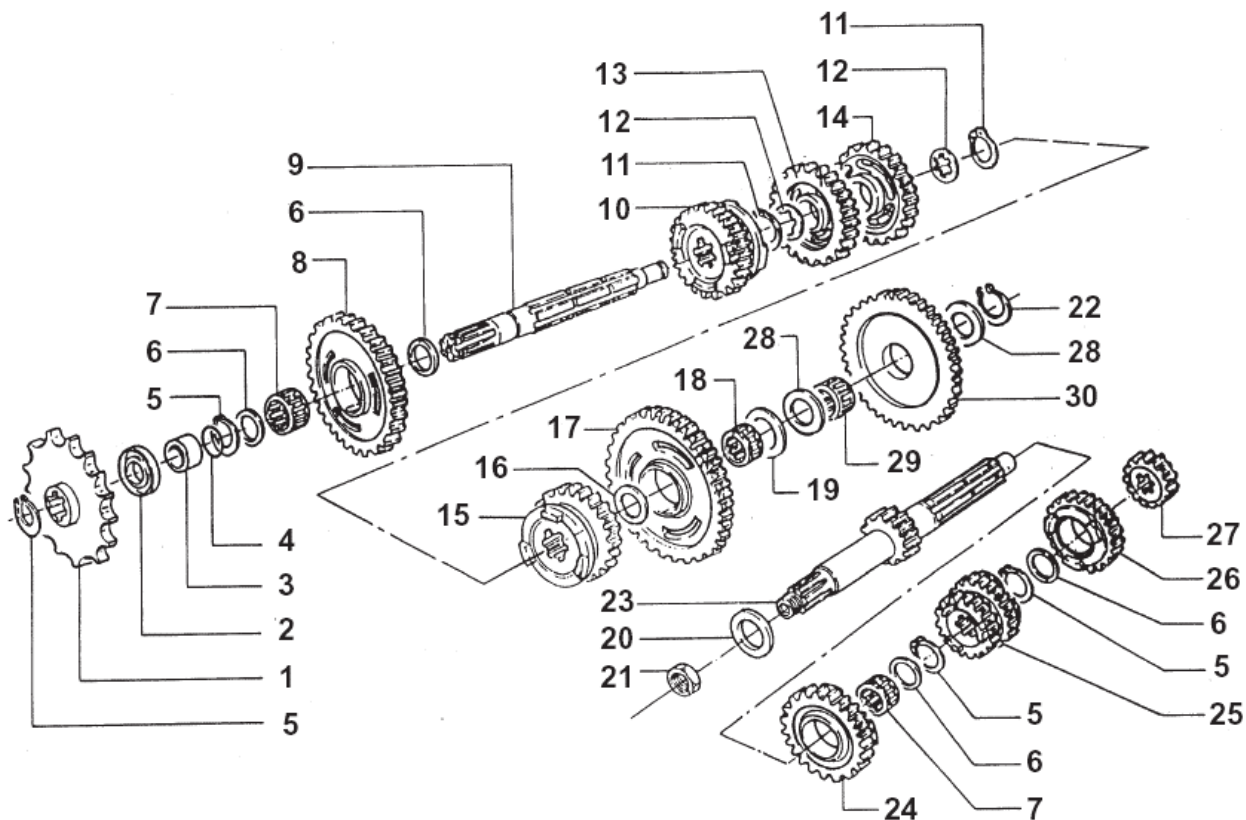

Tav. 05 – CAMBIO CROSS/ENDURO

Cambio CROSS (Gear Box CROSS)				
5 MARCE – 5 GEARS				
	Primario (Mainshaft)		Secondario (Countershaft)	
Marcia (Gear)	Denti (Teeths)	Codice (Code)	Denti (Teeths)	Codice (Code)
1^	14	40700	32	40707
2^	16	40701	29	40708
3^	18	40702	27	40709
4^			25	40710
5^	22	40440	24	40510
6^	--	26113	--	40519

Cambio ENDURO (Gear Box ENDURO)				
	Primario (Mainshaft)		Secondario (Countershaft)	
Marcia (Gear)	Denti (Teeths)	Codice (Code)	Denti (Teeths)	Codice (Code)
1^	13	40699	32	40706
2^	16	40701	29	40708
3^	18	40702	27	40709
4^			25	40710
5^	22	40440	24	40510
6^	27	40452	24	40522