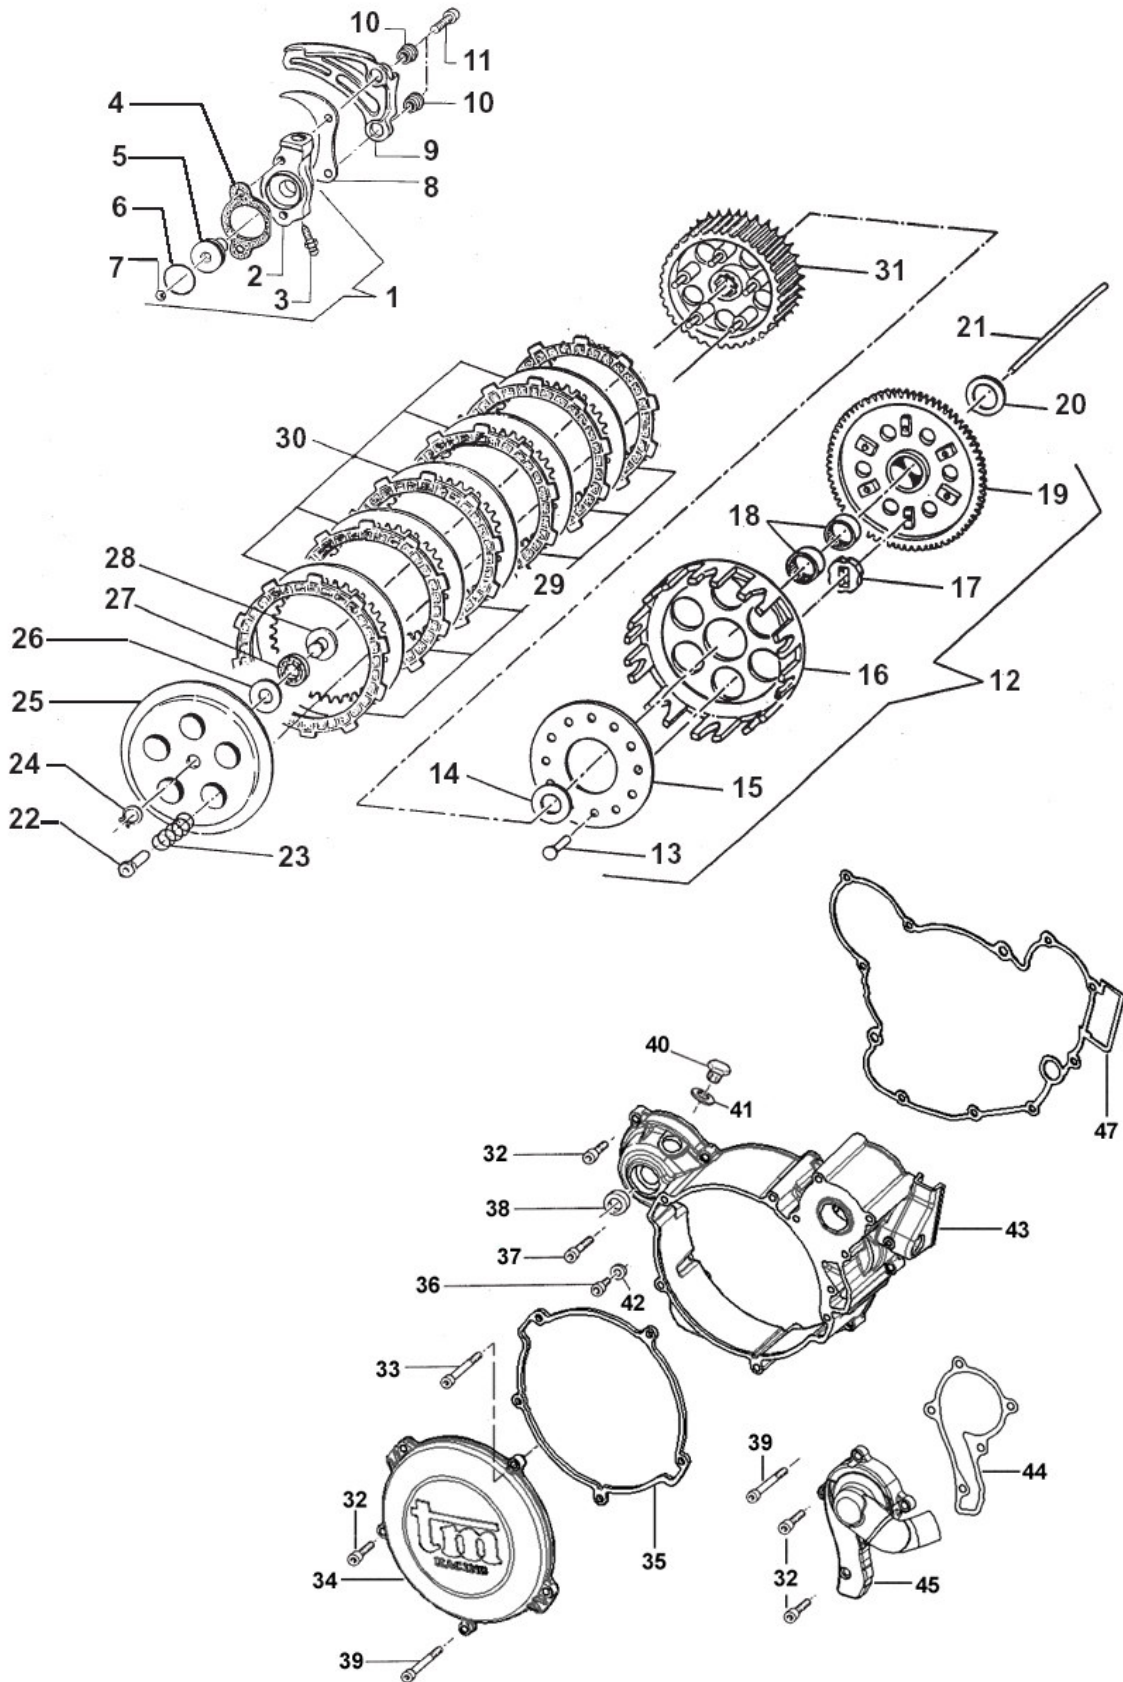

Tav. 02 - FRIZIONE

Pos	Codice	Q.tà	NEW	Descrizione	Pos	Codice	Q.tà	New	Descrizione
1	30206	-		COPERCHIO FRIZ. IDR. CPL* Hydraulic clutch pump Assy.	36	49480	1	N	VITE TCEI 6 X 10 Screw
2	30205	1		COPERCHIO FRIZ. IDR. NUDO Cover, Hydraulic clutch	37	49477	1	N	VITE TCEI 5 X 25 Screw
3	35264	1		VITE SPURGO Screw	38	04005	1		PARAOLIO 15 X 24 X 7 Oil seal
4	05509	1		GUARNIZIONE COPERCHIO Gasket	39	49595	3	N	VITE TCEI 5 X 80 Screw
5	35125	1		PISTONE POMPA Piston, clutch	40	49300	1		TAPPO CARICO OLIO Oil plug
6	12258	1		O-RING PISTONE O-Ring	41	49103	1		RONDELLA TAPPO Washer
7	19052	1		SFERA Ball	42	49103	1		RONDELLA ALLUMINIO Washer
8	40022	1		PROTEZIONE ERGAL Protection, Aluminum	43	30186	1	N	COPERCHIO INTERNO FRIZIONE Clutch Cover, Internal
9	40023.2	1		PROTEZIONE PLASTICA Protection, Plastic	44	05527	1	N	GUARNIZIONE COPERCHIO INTERNO Gasket, internal clutch cover
10	26212	2		BOCCOLINA Ø6 Collar	45	30194.06	1	N	COPERCHIO POMPA ACQUA Cover, Water pump
11	49486	2		VITE TCEI 6 X 30 Screw	46	05526	1	N	GUARNIZIONE POMPA ACQUA Gasket, water pump
12	40409	-		COPPIA PRIMARIA CPL** Primary gear Assy**					
13	49200	6		CHiodo Ø5 Stud				*	Completo di Pos: 2+3+4+5+6+7
14	48002	1		SPESSORE 30 X 18 X 3 Spacer				**	Completo di Pos: 13+14+15+16+17+18+19
15	35020	1		DISCO BATTUTA GOMMINI Plate					
16	25000	1		CAMPANA FRIZIONE Clutch Basket					
17	21005	6		GOMMINO PARASTRAPPI Rubber					
18	19013	2		GABBIA A RULLI 20 X 24 X 12 Needle cage					
19	40402	1		COPPIA PRIMARIA Z 63 Primary gear					
20	48003	1		SPESSORE 30 X 20 X 2 Spacer					
21	35043	1		ASTINA FRIZIONE (200.8mm) Clutch rod					
22	49053.01	5		DADO FRIZIONE Nut, clutch spring					
23	16020	5		MOLLA FRIZIONE Spring, clutch					
24	49211	1		SEEGER Snap ring					
25	35015	1		PIATTO SPINGIDISCO Plate, clutch pressure					
26	19021	1		RONDELLA AS 1024 Washer					
27	19020	1		GABBIA A RULLI RADIALE AXK 1024 Needle cage					
28	26001	1		REGGISPINTA Lifter, clutch					
29	35012	8		DISCO FRIZIONE GUARNITO Clutch plate					
30	35019	7		DISCO FRIZIONE ACCIAIO 1 mm Plate, steel					
31	25099	1		TAMBURELLO Clutch center					
32	49476	12	N	VITE TCEI 5 X 20 Screw					
33	49594	1	N	VITE TCEI 5 X 85 Screw					
34	30187	1	N	COPERCHIO ESTERNO FRIZIONE Clutch Cover, External					
35	05526	1	N	GUARNIZIONE COPERCHIO ESTERNO Gasket, EXTERNAL clutch cover					