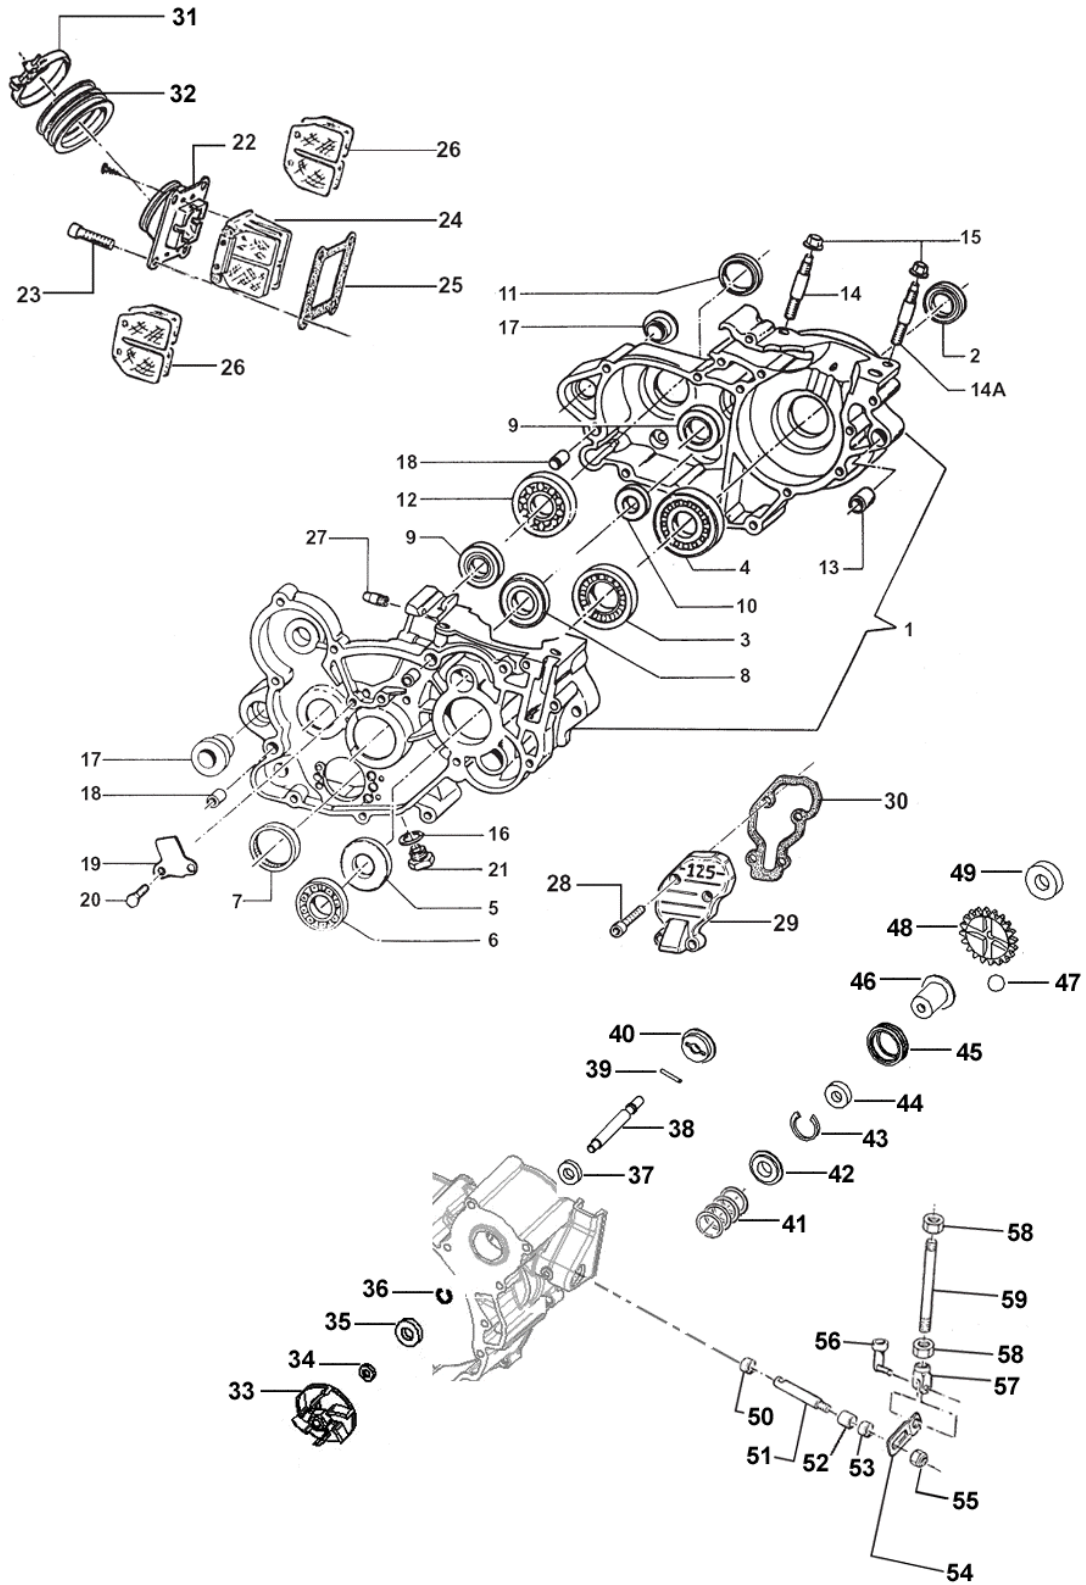

Tav. 03 - BASAMENTO MOTORE - CENTRIFUGA

Pos	Codice	Q.tà	New	Descrizione	Pos	Codice	Q.tà	New	Descrizione
1		1	N	BASAMENTO MOTORE 125 Crankcase 125	35	04017	1	N	PARAOLIO CENTRIFUGA 06 – 8 X 22 X 7 Oil seal
2	04000	1		PARAOLIO 20 X 35 X 7 Oil seal	36	49215	1		SEEGER POMPA ACQUA I 22 Snap Ring
3	03004	1		CUSCINETTO 6205 C4 Bearing	37	03014	1		CUSCINETTO POMPA SCHERMATO 608 Z C3 Bearing
4	03003	1		CUSCINETTO 63/22 C4 Bearing	38	28004	1	N	ALBERINO POMPA CENTRIFUGA 2006 Shaft, water pump
5	04016	1		PARAOLIO 20 X 40 X 9 Oil seal	39	F19503	1	N	RULLINO D.3 X 13.8 Pin
6	03001	1		CUSCINETTO 6204 C4 Bearing	40	48024	1	N	RONDELLA GIUDA MOLLA POSTERIORE Cap, spring
7	19041	1		GABBIA A RULLI DHK 35/12 Needle cage	48026	-		N	RONDELLA GIUDA MOLLA POSTERIORE PRECARICATA
8	03011	1		CUSCINETTO A.P. 6204 Z C3 Bearing	41	16017	1	N	MOLLA PER CENTRIFUGA Spring
9	03009	2		CUSCINETTO 6202 Z C3 Bearing	42	48025	1	N	RONDELLA GUIDA MOLLA ANTERIORE Cap, spring
10	03012	1		CUSCINETTO DESMODROMICO 6001 2RS Bearing	43	49263	1	N	SEEGER I 24 Snap ring
11	04003	1		PARAOLIO PIGNONE 26 X 37 X 7 Oil seal	44	03022	1	N	CUSCINETTO CENTRIFUGA – 61901 Bearing
12	03010	1		CUSCINETTO 6204 C3 Bearing	45	40054	1	N	RUOTA DENTATA CUSCINETTO CENTRIFUGA Gear, ball spin bearing
13	26043	1		GRANO CARTER 14 X 14 Dowel	46	40053	1	N	BUSSOLA PER CENTRIFUGA Bush
14	49027	2		PRIGIONIERO 8 X 58 Stud	47	19054	4	N	SFERA Ø12 Ball
14A	49020	2		PRIGIONIERO 8 X 48 Stud	48	40057	1	N	INGRANAGGIO VALVOLA CENTRIFUGA Gear, ball spin
15	49640	4		DADO M 8 FLANGIATO CHIAVE 12 Nut, flange	49	03025	1	N	CUSCINETTO POMPA ACQUA – 626 C3 Bearing
16	49103	1		RONDELLA TAPPO Washer	50	19048	1	N	ASTUCCIO A RULLI HK 0608 Bearing
17	26032	2		BOCCOLA Ø16 Collar	51	28005	1	N	ALBERINO RINVIO VALVOLA SCARICO Shaft, power valve return
18	26044	3		GRANO CENTRAGGIO 10 X 13.6 Dowel	52	19044	1	N	GABBIA A RULLI HK 1210 AA Needle cage
19	26023	1		PIASTRINO CONVOGLIATORE OLIO Plate, oil conveyor	53	F04354	1	N	PARAOLIO 12 X 16 X 3 Oil Seal
20	49440	2		VITE TE 6 X 14 Screw	54	28043	1	N	PIASTRINO INFERIORE VALV. 2006 Plate, lower
21	49301	1		TAPPO OLIO CON CALAMITA Oil plug with magnet	55	49701	1		DADO FLANGIATO M 5 Nut, flange
22	30316	1		CONVOLGIATORE PACCO Manifold	56	49042	2		MOLLA BLOCCA FORCHETTINA Spring
23	49484	4		VITE TCEI 6 X 20 Screw	57	49041	2		FORCHETTINA M 4 Fork
24	20050	1		PACCO LAMELLARE V-FORCE Reeds box V-Force	58	49630	2		DADO M 4 Nut
25	05267.2	1		GUARNIZIONE PACCO LAMELLARE Gasket, reeds box	59	28044	1	N	ASTINA VALVOLA 125 2006 Rod
26	20051	-		KIT LAMELLE RICAMBIO V-FORCE Spare reeds, V-Force	60	49593	1	N	VITE M 4 X 8 Screw
28	49474	3		VITE TCEI 5 X 16 Screw					
29	30199.01	1		COPERCHIO LEVERAGGI Cover					
30	05524	2		GUARNIZIONE LEVERAGGI Gasket					
31	13009	1		COLLETTORE ASPIRAZIONE Intake manifold					
32	51004	2		FASCETTA Band					
33	28009	1	N	GIRANTE POMPA ACQUA Impeller					
34	49689	1	N	RONDELLA 6 X 12 SP. 1.2 Washer