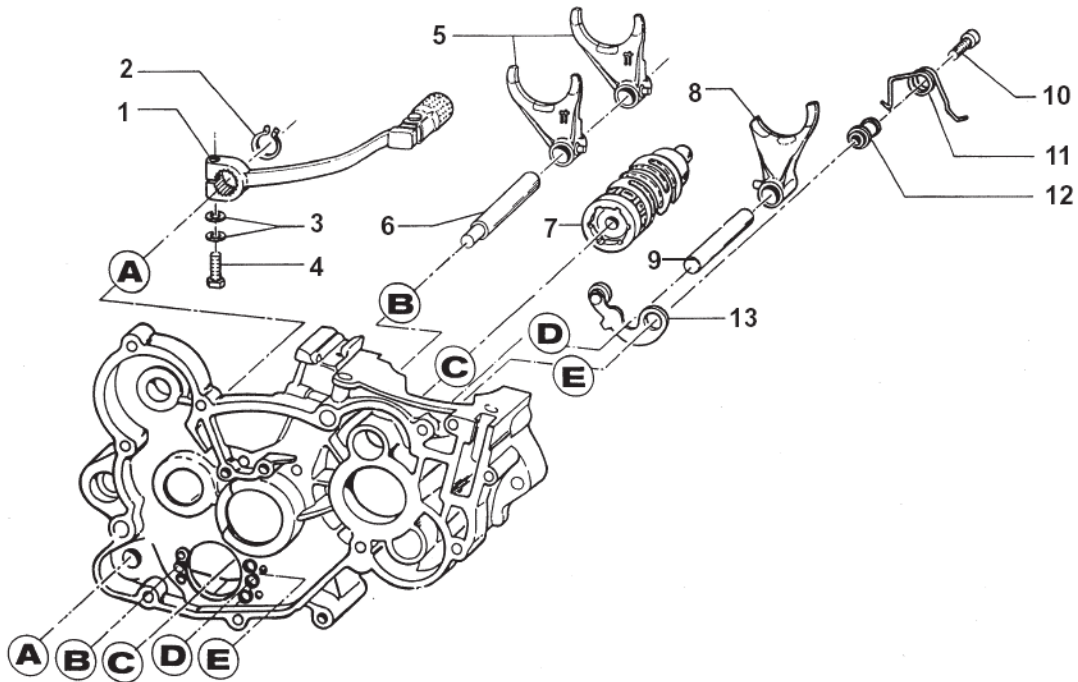

Tav. 04 - FORCHETTE CAMBIO - MESSA IN MOTO

Pos	Codice	Q.tà	New	Descrizione	Pos	Codice	Q.tà	Descrizione
1	43042	1		LEVA CAMBIO Gear lever	36	26060	1	CRICCHETTO CAMBIO SUPERIORE Ratchet, upper
2	49212	1		SEEGER Snap ring	37	26061	1	CRICCHETTO CAMBIO INFERIORE Ratchet, lower
3	49610	2		RONDELLA ACCIAIO Ø6 Washer	38	26062	2	PUNTALE Plunger
4	49411	1		VITE TE 6 X 20 Screw	39	16012	2	MOLLA PUNTALE Spring
5	33013	2		FORCHETTA ALBERO SECONDARIO Fork, countershaft	40	40310	1	INGRANAGGIO PORTACRICCHETTI Shifter gear
6	33256	1		PERNO FORCHETTA A.S. Shaft, countershaft fork				
7	33000.99	1		ALBERO DESMODROMICO ENDURO Drum				
	33001	1	New	ALBERO DESMODROMICO CROSS Drum				
8	33010	1		FORCHETTA ALBERO PRIMARIO Fork, mainshaft				
9	33255	1		PERNO FORCHETTA ALBERO PRIMARIO Shaft, mainshaft fork				
10	49485	1		VITE TCEI 6 X 25 Screw				
11	16011	1		MOLLA BLOCCAMARCE Spring				
12	26007	1		DISTANZIALE MOLLA Spacer, spring				
13	26063	1		PIASTRINO BLOCCAMARCE Stopper comp.				
14	49368	1		VITE TE F/R 6 X 10 Screw				
16	43038	1		LEVA M/M Kick starter lever				
17	26005	1		DISTANZIALE Spacer				
18	16008	1		MOLLA M/M Spring, kick starter				
19	48008	1		RONDELLA ALBERO M/M washer				
20	28051	1		ALBERO M/M Shaft, kick start				
21	40350	1		INGRANAGGIO SCORREVOLE M/M Sliding gear, kick starter				
22	26254	1		BATTUTA M/M Kick starter stopper				
23	16006	1		MOLLA Spring				
24	49214	1		SEEGER Snap ring				
25	49638	1		DADO M6 ALTO AUTOBLOCCANTE Nut				
26	49603	1		RONDELLA 6 X 13 Washer				
27	28100	1		ALBERO COMANDO Shaft, gearshift				
28	26050	1		BATTUTA ECCENTRICA Pin				
29	16009	1		MOLLA RITORNO LEVA CAMBIO Spring, gear lever				
30	26006	1		DISTANZIALE MOLLA LEVA CAMBIO Spacer, gear lever spring				
31	49405	2		VITE TSEI 6 X 20 UMB. Screw				
32	26022	1		PIASTRINO FINE CORSA Plate				
33	26051	1		BATTUTA FISSA Pin				
34	49483	2		VITE TCEI 6 X 16 Screw				
35	26021	1		PIASTRINO RIENTRO CRICCHETTI Plate, ratchet