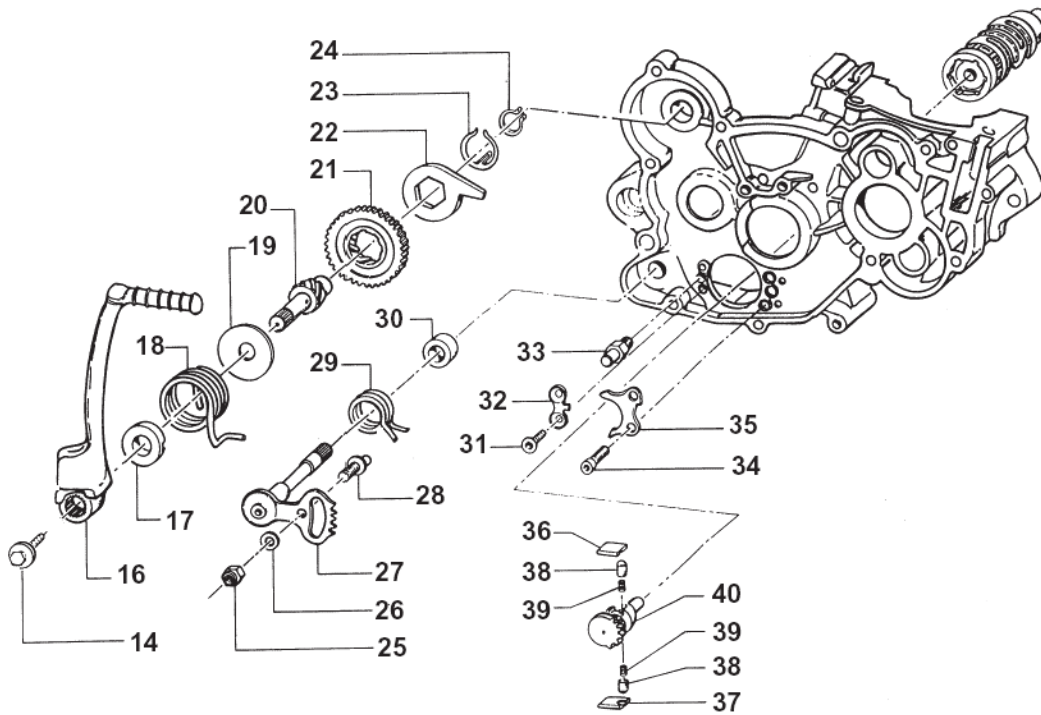

Tav. 04 - FORCHETTE CAMBIO - MESSA IN MOTO

Pos	Codice	Q.tà	New	Descrizione	Pos	Codice	Q.tà	Descrizione
1	43042	1		LEVA CAMBIO Gear lever	36	26060	1	CRICCHETTO CAMBIO SUPERIORE Ratchet, upper
2	49212	1		SEEGER Snap ring	37	26061	1	CRICCHETTO CAMBIO INFERIORE Ratchet, lower
3	49610	2		RONDELLA ACCIAIO Ø6 Washer	38	26062	2	PUNTALE Plunger
4	49411	1		VITE TE 6 X 20 Screw	39	16012	2	MOLLA PUNTALE Spring
5	33013	2		FORCHETTA ALBERO SECONDARIO Fork, countershaft	40	40310	1	INGRANAGGIO PORTACRICCHETTI Shifter gear
6	33256	1		PERNO FORCHETTA A.S. Shaft, countershaft fork				
7	33000.99	1		ALBERO DESMODROMICO ENDURO Drum				
	33001	1	New	ALBERO DESMODROMICO CROSS Drum				
8	33010	1		FORCHETTA ALBERO PRIMARIO Fork, mainshaft				
9	33255	1		PERNO FORCHETTA ALBERO PRIMARIO Shaft, mainshaft fork				
10	49485	1		VITE TCEI 6 X 25 Screw				
11	16011	1		MOLLA BLOCCAMARCE Spring				
12	26007	1		DISTANZIALE MOLLA Spacer, spring				
13	26063	1		PIASTRINO BLOCCAMARCE Stopper comp.				
14	49368	1		VITE TE F/R 6 X 10 Screw				
16	43038	1		LEVA M/M Kick starter lever				
17	26005	1		DISTANZIALE Spacer				
18	16008	1		MOLLA M/M Spring, kick starter				
19	48008	1		RONDELLA ALBERO M/M washer				
20	28051	1		ALBERO M/M Shaft, kick start				
21	40350	1		INGRANAGGIO SCORREVOLE M/M Sliding gear, kick starter				
22	26254	1		BATTUTA M/M Kick starter stopper				
23	16006	1		MOLLA Spring				
24	49214	1		SEEGER Snap ring				
25	49638	1		DADO M6 ALTO AUTOBLOCCANTE Nut				
26	49603	1		RONDELLA 6 X 13 Washer				
27	28100	1		ALBERO COMANDO Shaft, gearshift				
28	26050	1		BATTUTA ECCENTRICA Pin				
29	16009	1		MOLLA RITORNO LEVA CAMBIO Spring, gear lever				
30	26006	1		DISTANZIALE MOLLA LEVA CAMBIO Spacer, gear lever spring				
31	49405	2		VITE TSEI 6 X 20 UMB. Screw				
32	26022	1		PIASTRINO FINE CORSA Plate				
33	26051	1		BATTUTA FISSA Pin				
34	49483	2		VITE TCEI 6 X 16 Screw				
35	26021	1		PIASTRINO RIENTRO CRICCHETTI Plate, ratchet